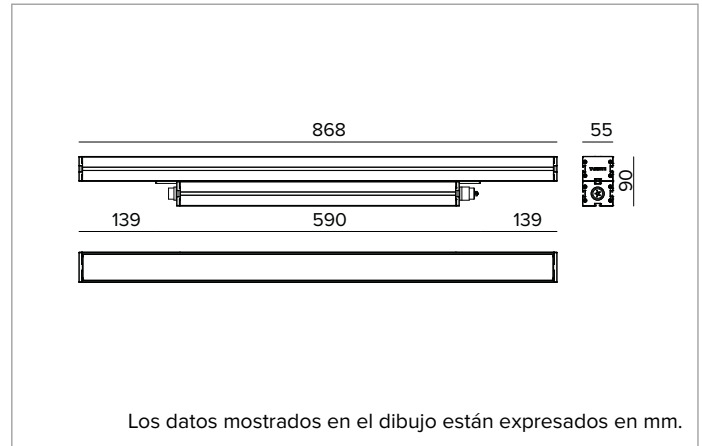

E0533GWL840ELFW | JEDI NOVA 55 Proyector

Proyector lineal orientable de LED

		4000K	H(m)	D1(m)	D2(m)	Emax(lx)
		Ra80	11°	59°		
Fixture Power		52W	1	0.19	1.14	17919
Source Flux		7197lm	2	0.37	2.28	4480
Fixture Flux		4549lm	3	0.56	3.42	1991
Efficacy		87lm/W	4	0.74	4.56	1120
TS2086	Imax=2490cd/klm	Imax	5	0.93	5.70	717

Óptica: LENTE

Apertura del haz de luz: GRZ 10°x60°

Eficiencia óptica: 63%

Flujo luminaria: 4549lm

Rendimiento luminoso: 87lm/W

Seguridad fotobiológica: Conforme al grupo de riesgo RG1 (Riesgo Bajo)

CARACTERÍSTICAS MECÁNICAS

Color y acabado: Blanco florentino

Dimensiones: L=868mm

Peso: 4,4Kg

Versión: Comfort

Grado de protección: IP66,IP67,IP68,IP69

Resistencia mecánica: IK07

CARACTERÍSTICAS ELÉCTRICAS

Driver integrado, en la versión ON-OFF (posicionado debajo del cuerpo óptico). Equipado con cableado pasante con conectores IN/OUT para instalación de panel con sellado longitudinal (el sellado limita el riesgo de ascenso de la humedad hacia el driver / cuerpo óptico). Luminaria compatible con EN 60598-2-22 para suministro de energía desde un sistema de emergencia centralizado CPSS (Central Power Supply System), no incorporado en la luminaria - áreas de alto riesgo excluidas. La potencia y el flujo predeterminados son 100% en CA y 100% en CC.